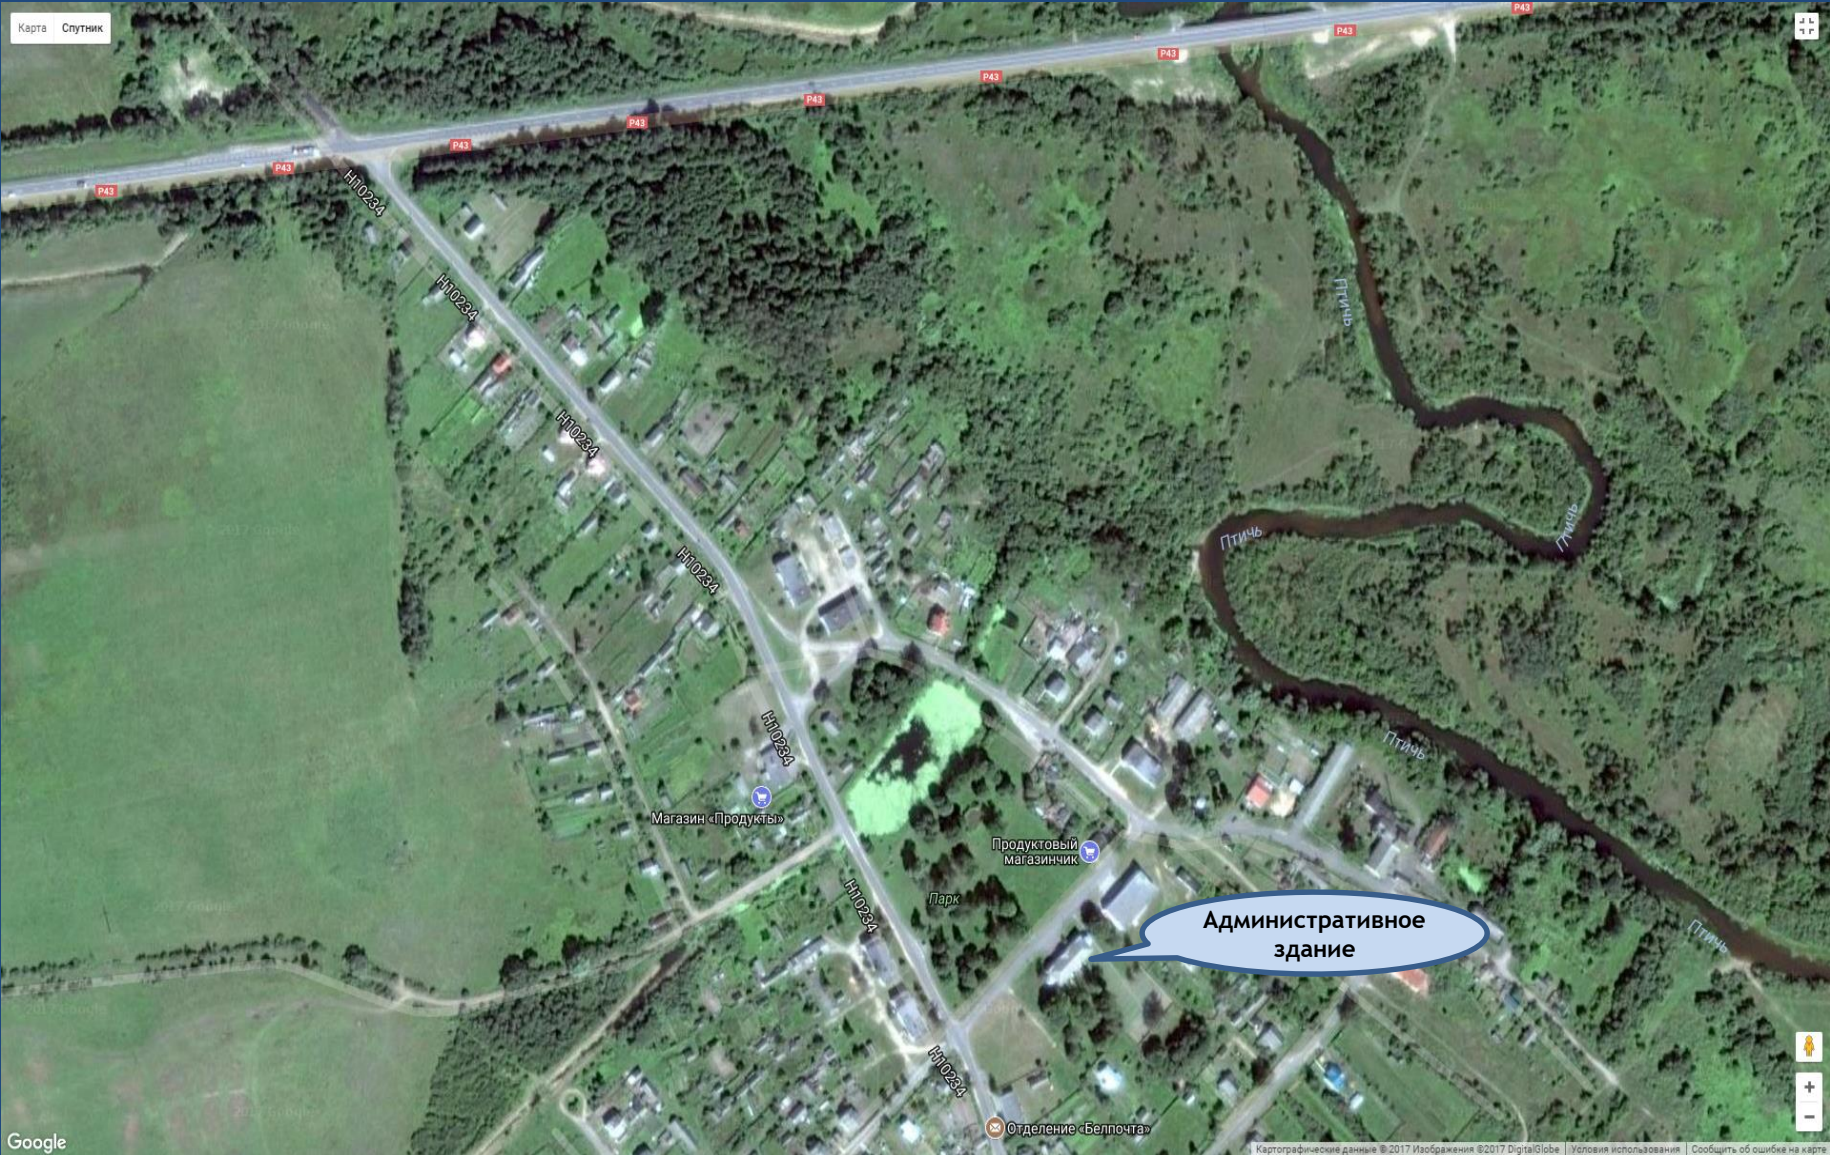

Создание объекта «Гостевой дом «Панская усадьба»»

Отрасль: услуги

Состояние проекта: инвестиционное предложение

*Место реализации проекта: Могилевская область,
Глусский район, аг. Заволочицы.*

*Форма участия инвестора: приобретение имущества
сельскохозяйственной организации.*

Собственник объектов недвижимости:

ОАО «Экспериментальная база «Глуск»

Инженерные коммуникации: имеются

Подъездные пути:

- *расстояние до республиканской автомобильной
дороги Р-43 (граница Российской Федерации - Кричев -
Бобруйск - Ивацевичи) 1 км;*
- *расстояние до г.п. Глуск (районный центр) 26 км.*
- *Контактная информация:*

Административное
здание