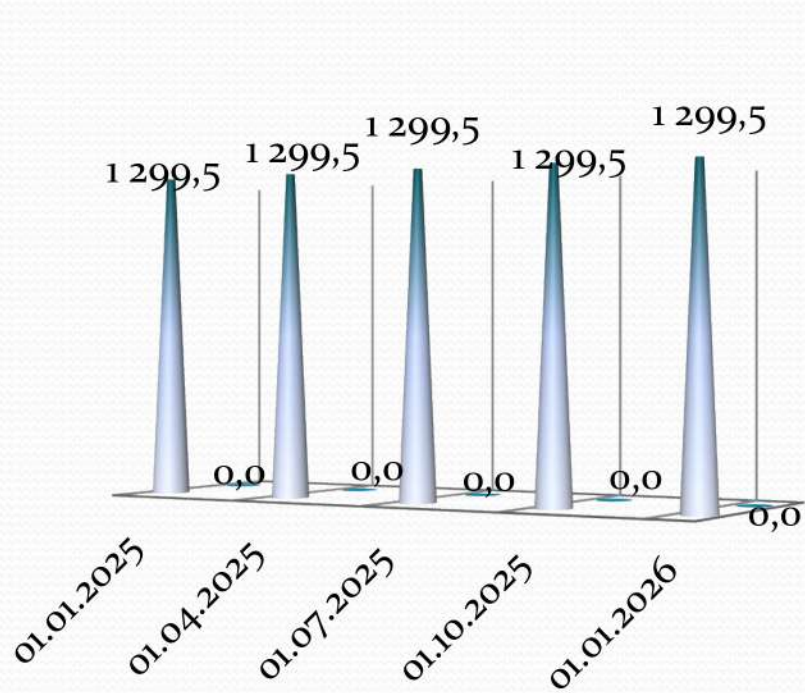

Задолженность по бюджетным ссудам (займам), штрафам и пеням

тыс.рублей