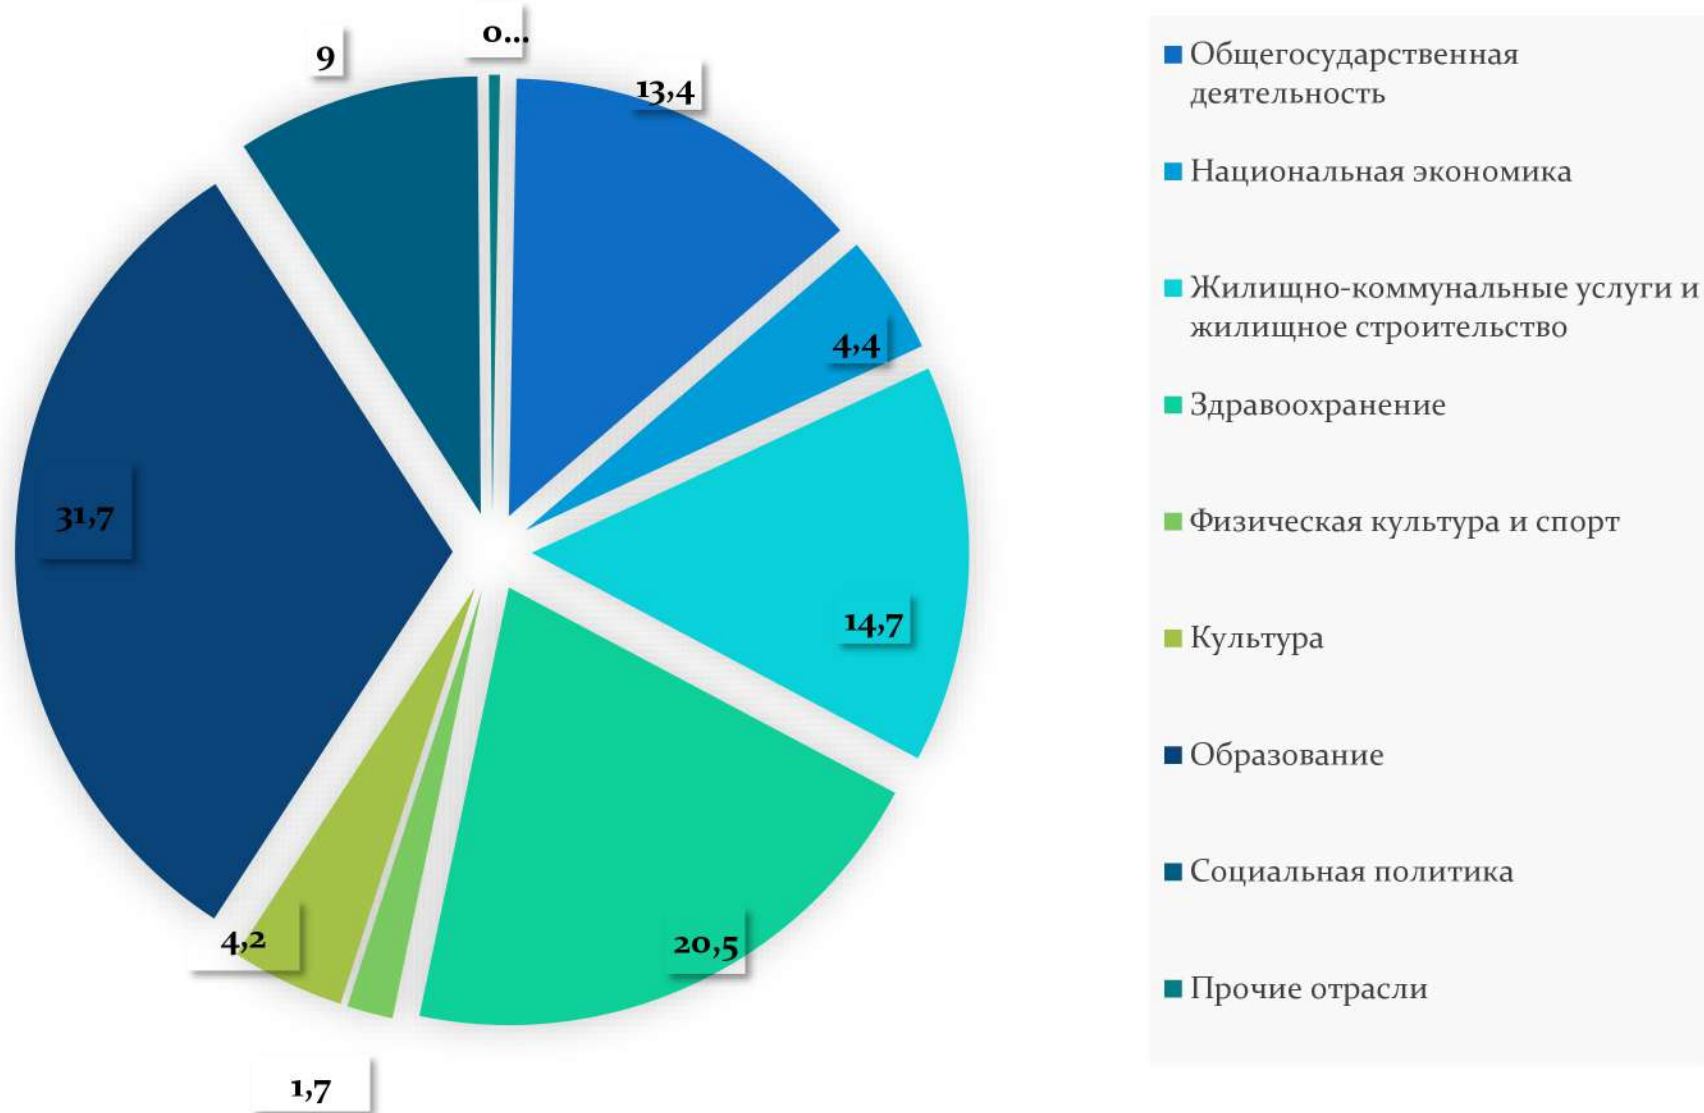

Структура расходов бюджета района по отраслевой принадлежности, %