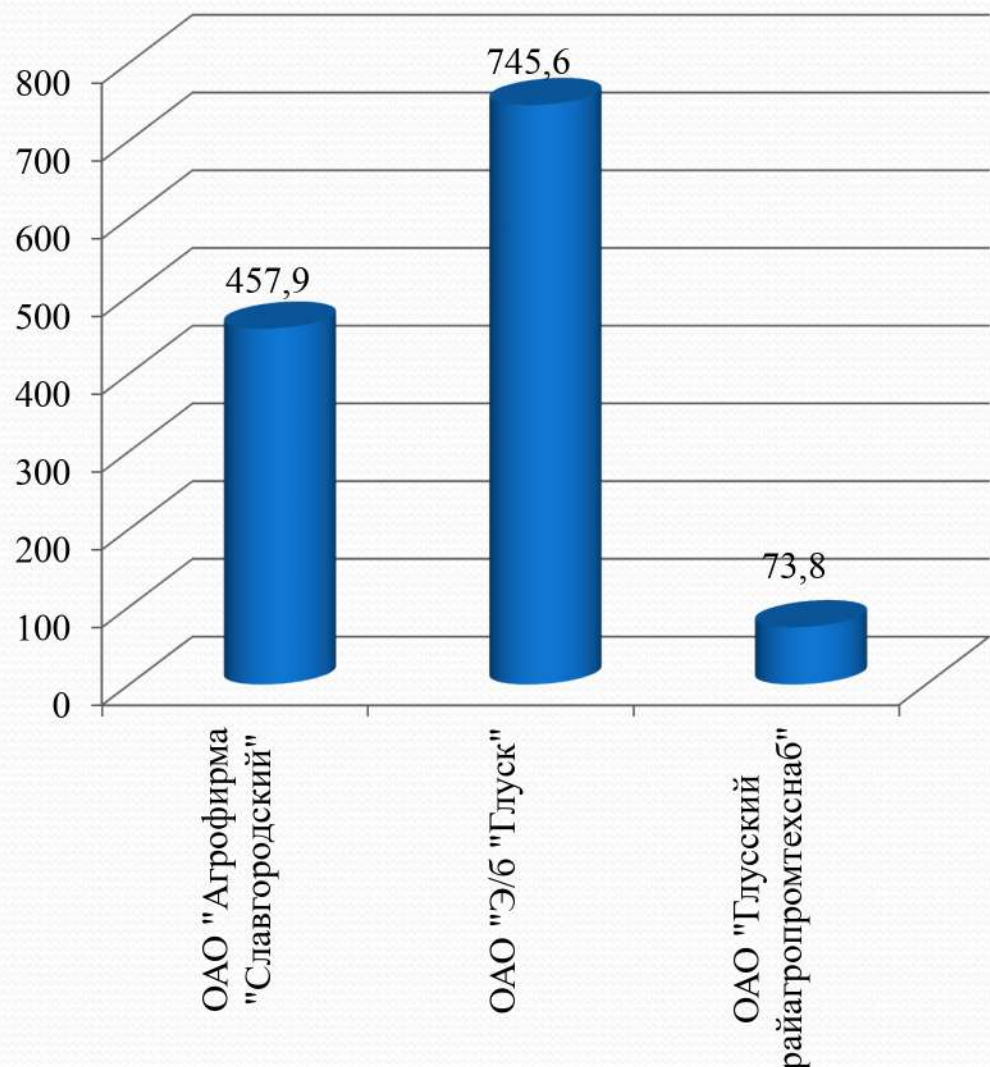

- задолженность
- проценты, штрафы (пени)

МТФ