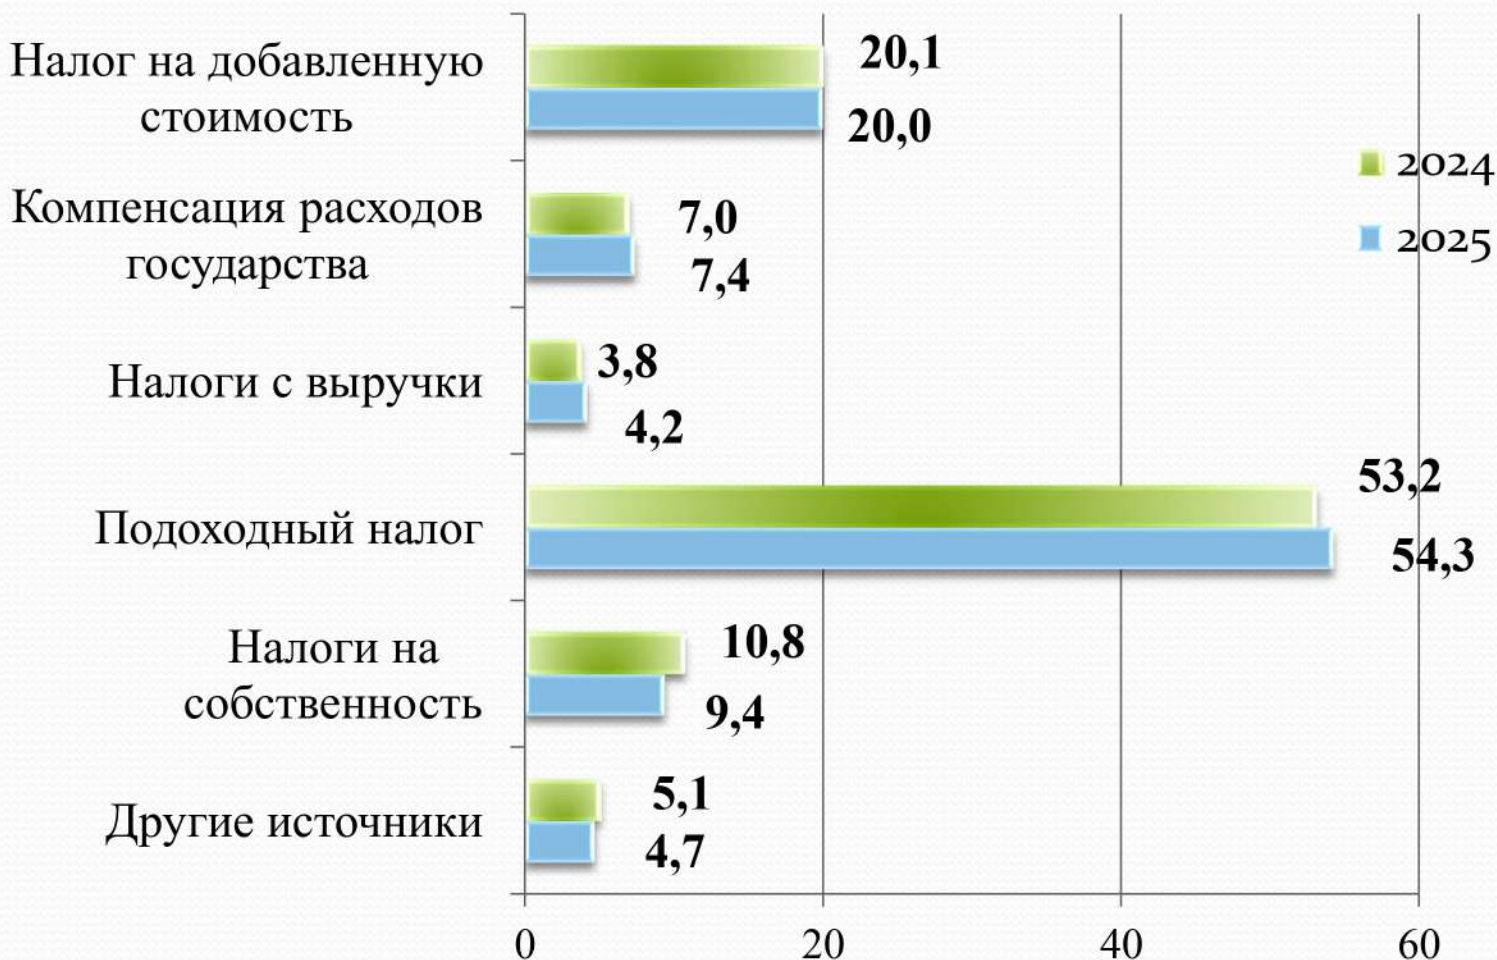

Поступления в общем объеме бюджета района

* - тыс. рублей в реальном выражении с учетом индекса роста потребительских цен **106,7%**

Удельный вес отдельных налогов в структуре собственных доходов бюджета района, %