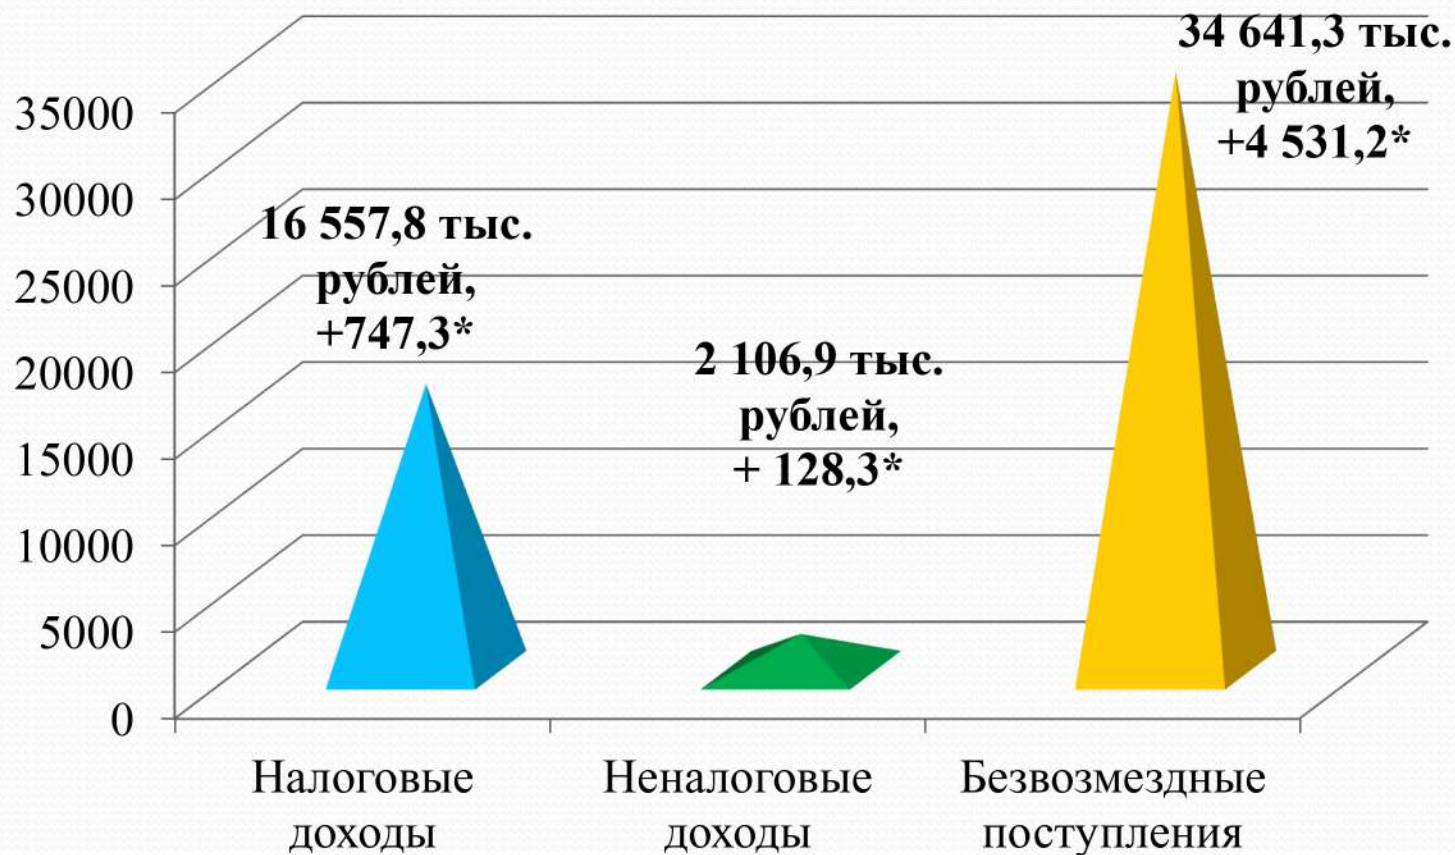

Поступления в общем объеме бюджета района

* - тыс. рублей в реальном выражении с учетом индекса роста потребительских цен **106,7%**

Удельный вес отдельных налогов в структуре собственных доходов бюджета района, %