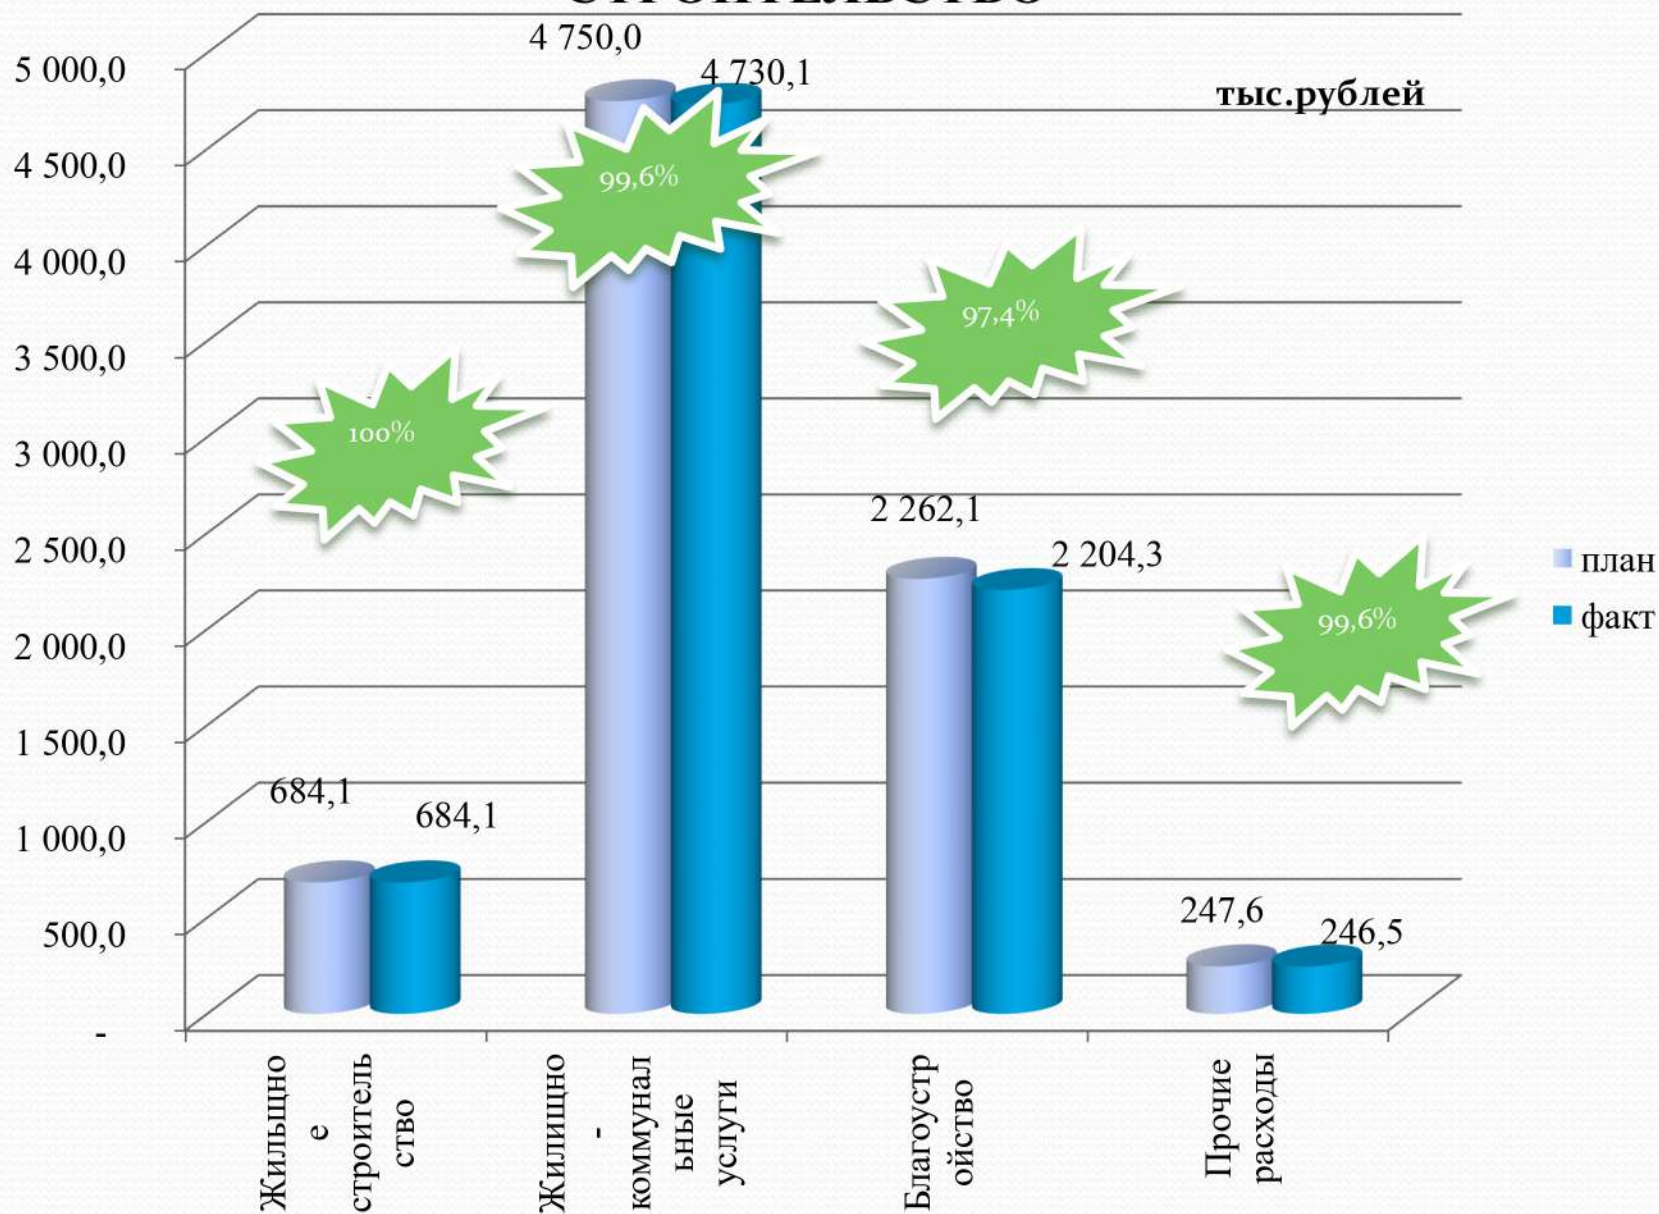

ЖИЛИЩНО-КОММУНАЛЬНЫЕ УСЛУГИ И ЖИЛИЩНОЕ СТРОИТЕЛЬСТВО