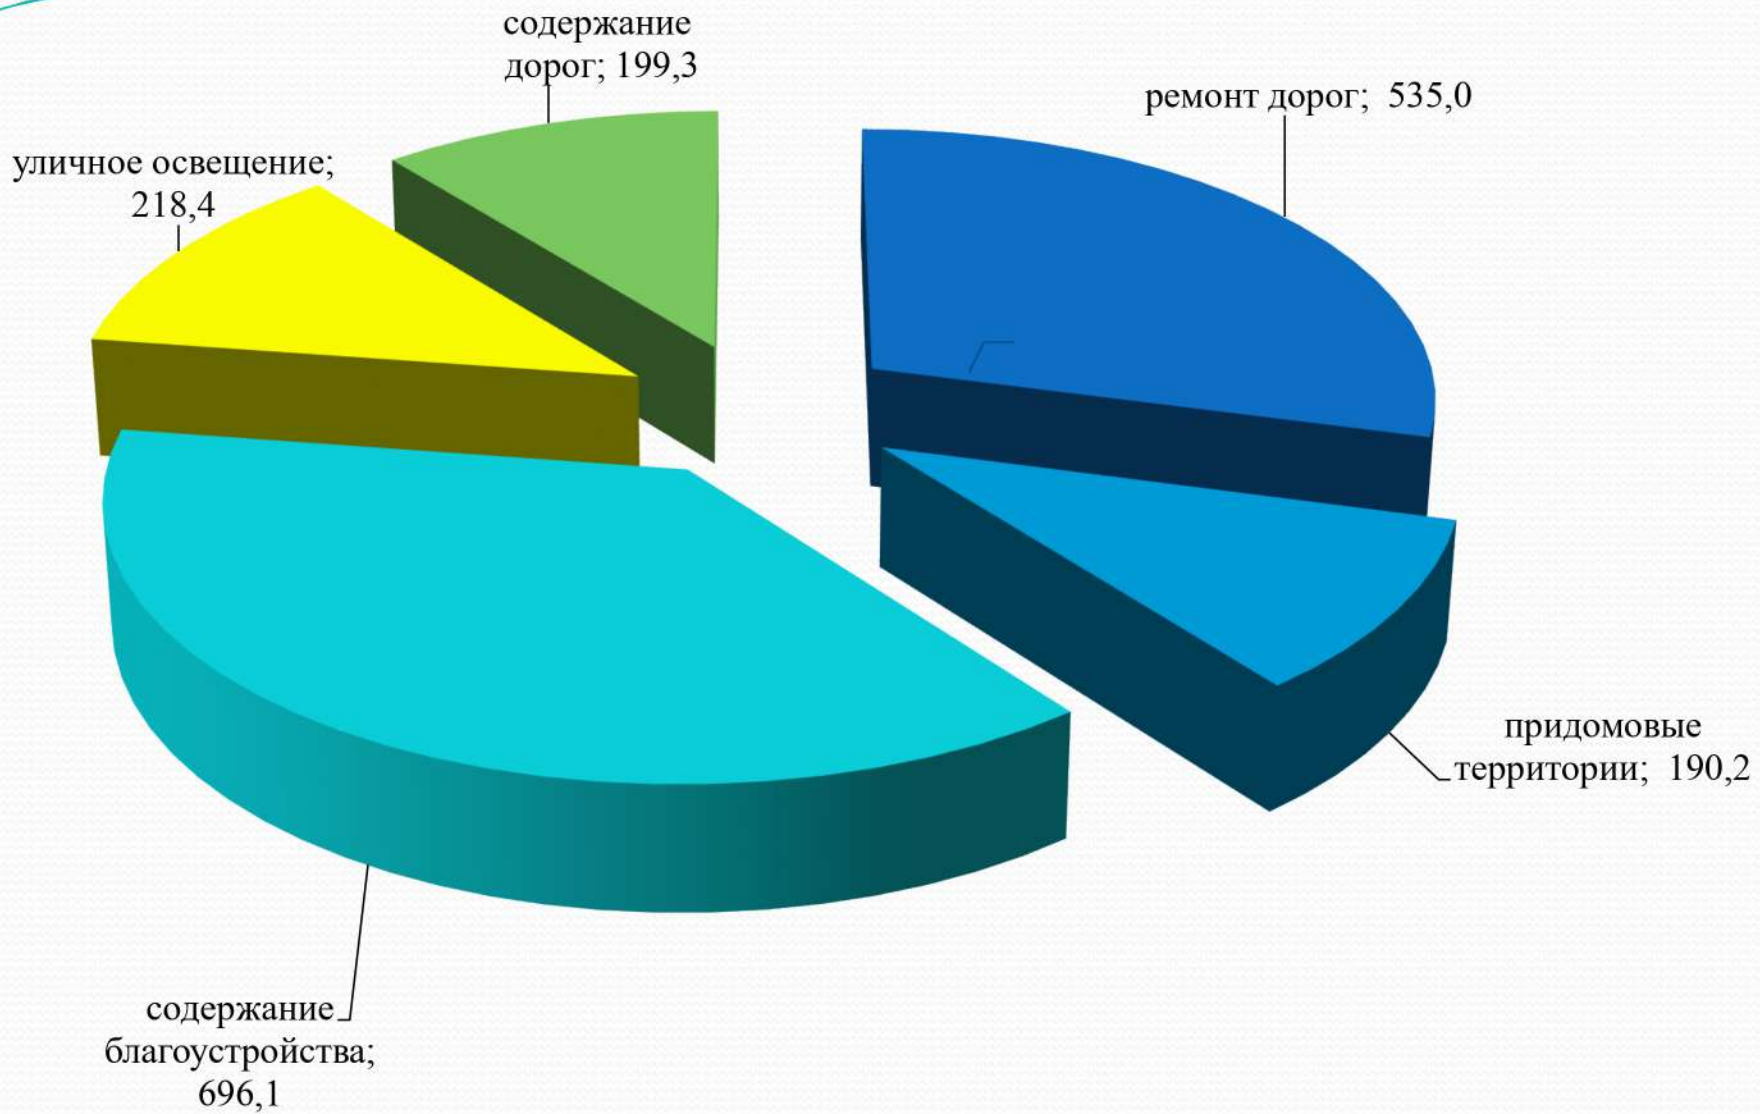

Благоустройство

тыс.рублей